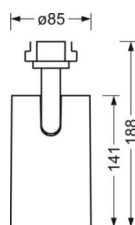

DEEP-LINK

<https://www.regiolux.de/ru/article/19105504015>

Ссылка	LED 8000lm 840
ηLB	100 %
Φ ↓/↑	100 % / 0 %
UGR поп./вдоль	25.5 / 25.5

Механика**цвет корпуса**

серебристый/
белый
алюминий
RAL 9006

размеры (LxWxH/DxH)

765mm x
55mm x
201mm

вес (нетто)

2.5kg

Область разворота в плоскости и пространстве (x/y/z)

+ 90° / 0° /
335°

Вид монтажа

сборка
трековых
систем,
световая
структура

размеры

L	765 mm	Длина
B	55 mm	Ширина
H	201 mm	Высота