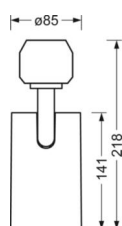

Лампо- и прибородержатели LED функциональный излучатель spotty - переменный - корпусный отражатель граненый, высокая степень блеска - прямой узконаправленный свет

ламподержатель из оцинкованного стального профиля; поверхность покрыта лаком на полиэфирной смоле; с поворотными затворами для быстрой вставки в несущую трековую шину; блок-прожектор из алюминия, отлитого под давлением, корпус с порошковым напылением; поворот на 350° в плоскости и разворот шарнира на 90°. В несущей трековой шине ламподержатели позиционируются по-разному. Цвет корпуса серебристый/ белый алюминий RAL 9006; Узконаправленный прямой свет через граненый зеркальный отражатель из высокоэффективного алюминия зеркального анодирования MIRO-SILVER. Прозрачное безосколочное стекло. Подключение к электросети через присоединительный провод длиной 0,7 м для свободного позиционирования прибородержателя в световой полосе и 3-полюсную втычную деталь для быстрой сборки со свободно позиционируемыми фазами. Сменный отражатель 20°/50° поставляется в виде принадлежности. Сменные блоки, позволяющие легко модернизировать освещение, существенно продлевают срок службы всей осветительной установки.

параметры

номер заказа	19105504015
код EAN	4020863388714
номер таможенного тарифа	94051190
Знак прохождения контроля	IP 20, класс защиты I, F, HACCP DIN10500/Food/IFS-пригодность для применения/BRC, Indoor, CE
Степень ударопрочности IK	IK03 (10°C bis 25°C)
Температура окружения	ta 10°C в 25°C
Гарантийный срок	5 лет

электротехника